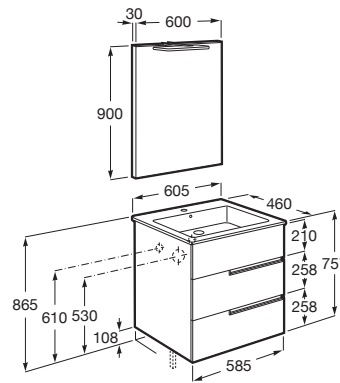

VICTORIA-N

CARACTERÍSTICAS

Pack - Conjunto de mueble base de tres cajones, lavabo, espejo y aplique LED Starlight. No incluye grifería.

Espejo / Número de luces: 1

Espejo / Tipo de luz: Led

Lavabo / Agujeros para grifería: 1 Agujero en el centro

Material / Lavabo: Porcelana

Material / Mueble base: Tablero de particulas

Medidas / Espejo / Altura (mm): 900

Medidas / Espejo / Longitud (mm): 600

Medidas / Lavabo y mueble / Altura (mm): 755

Medidas / Lavabo y mueble / Anchura (mm): 460

Medidas / Lavabo y mueble / Longitud (mm): 605

Mueble base / Combinación de puertas y cajones: 3 Cajones

Mueble base / Estructura: Cajones

Mueble base / Separadores internos

Mueble base / Sistema de apertura y cierre: Cajones con cierre amortiguado

Tipo de instalación: Suspendido

Pack - mueble base de tres cajones, lavabo, espejo y aplique LED Starlight

MEDIDAS

Longitud	605 mm
Anchura	460 mm
Altura	757 mm

COLORES Y ACABADOS

517 Nogal

PVPR (IVA INCLUIDO)

665,50 €

DIBUJOS TÉCNICOS